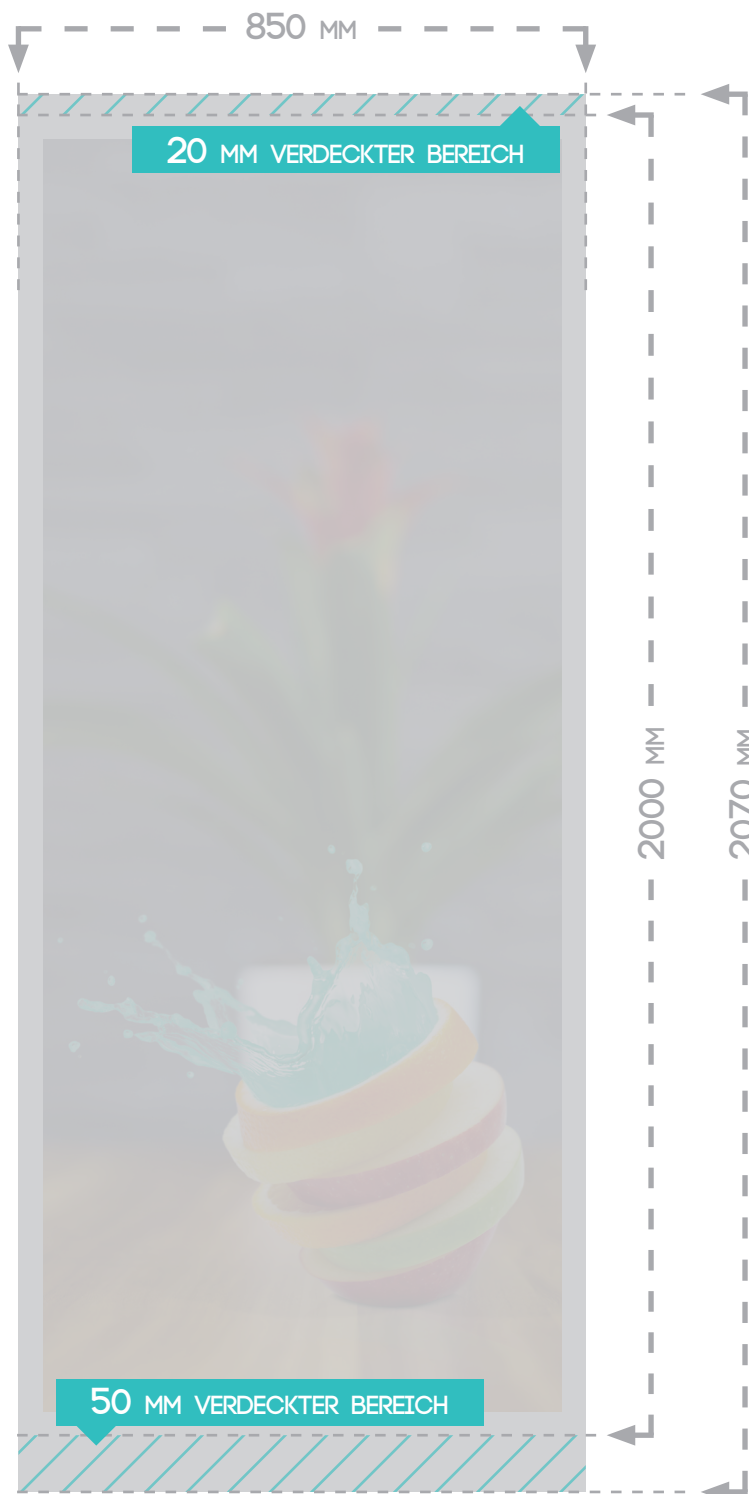

## ROLLUP DISPLAY " BASIC "

### DRUCKDATENFORMAT

850 MM X 2070 MM

### AUFLÖSUNG

MINDESTENS 150 DPI