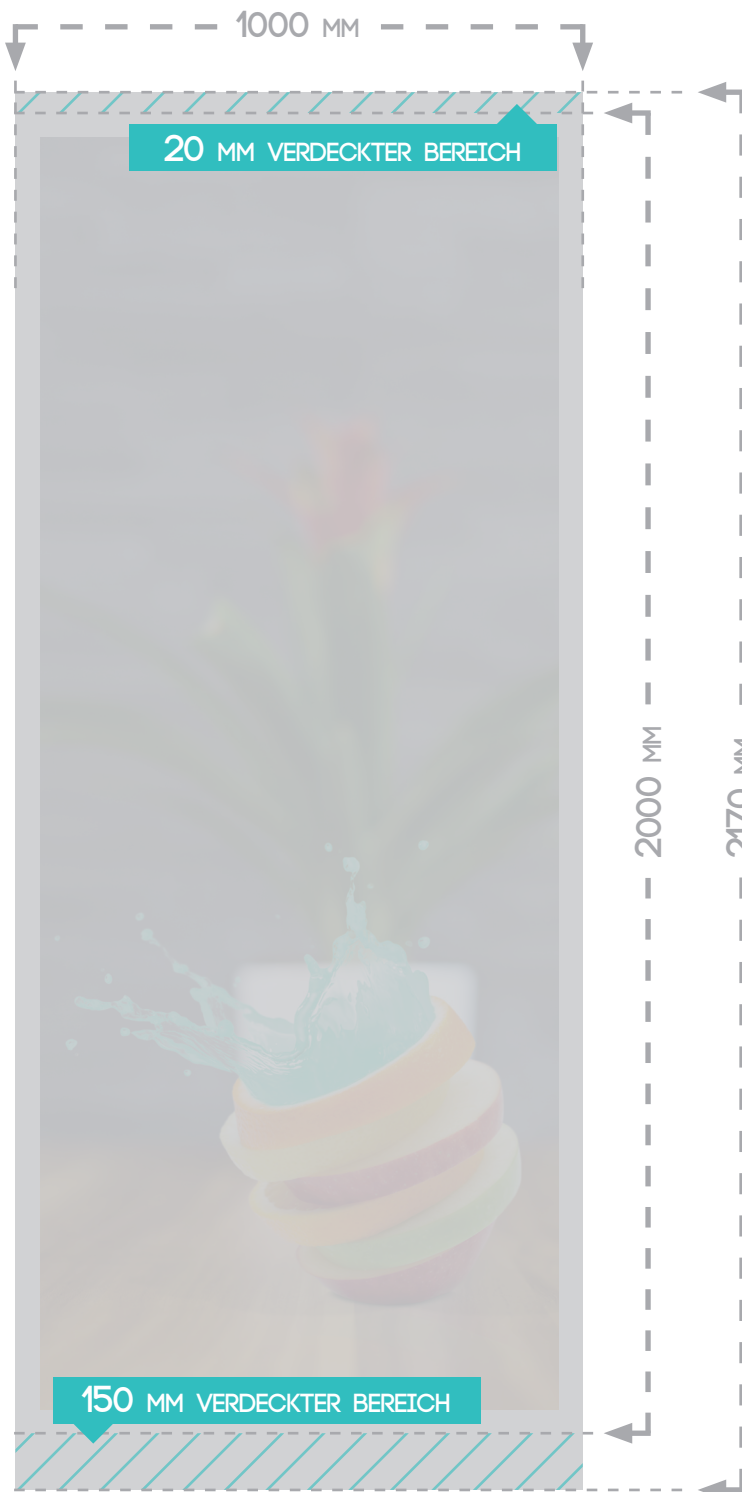

ROLLUP DISPLAY " DELUXE PLUS "

DRUCKDATENFORMAT

1000 MM X 2170 MM

FARBRAUM

CMYK

DRUCKERMARKEN

NEIN

ANSCHNITT