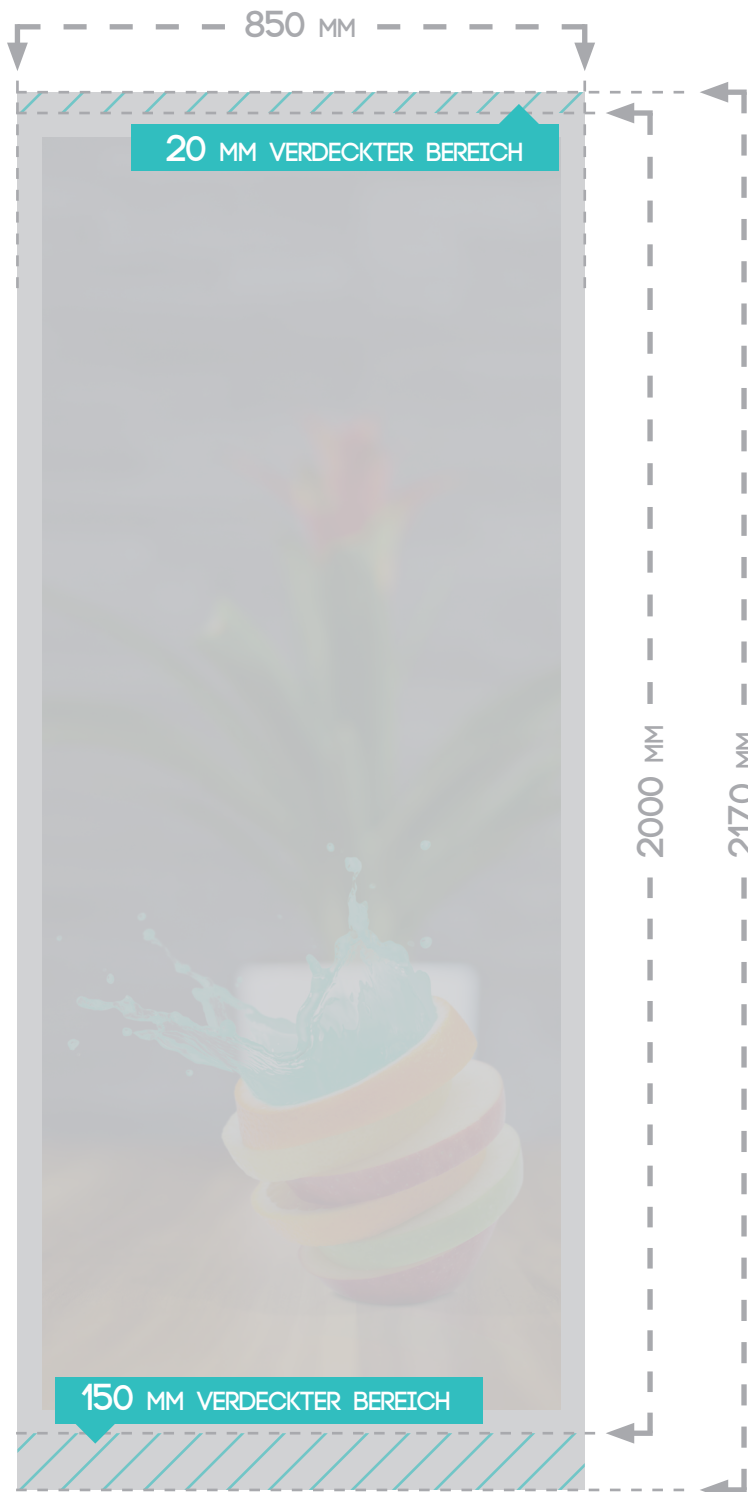

ROLLUP DISPLAY " DELUXE PLUS "

DRUCKDATENFORMAT

850 MM X 2170 MM

FARBRAUM

CMYK

DRUCKERMARKEN

NEIN

ANSCHNITT