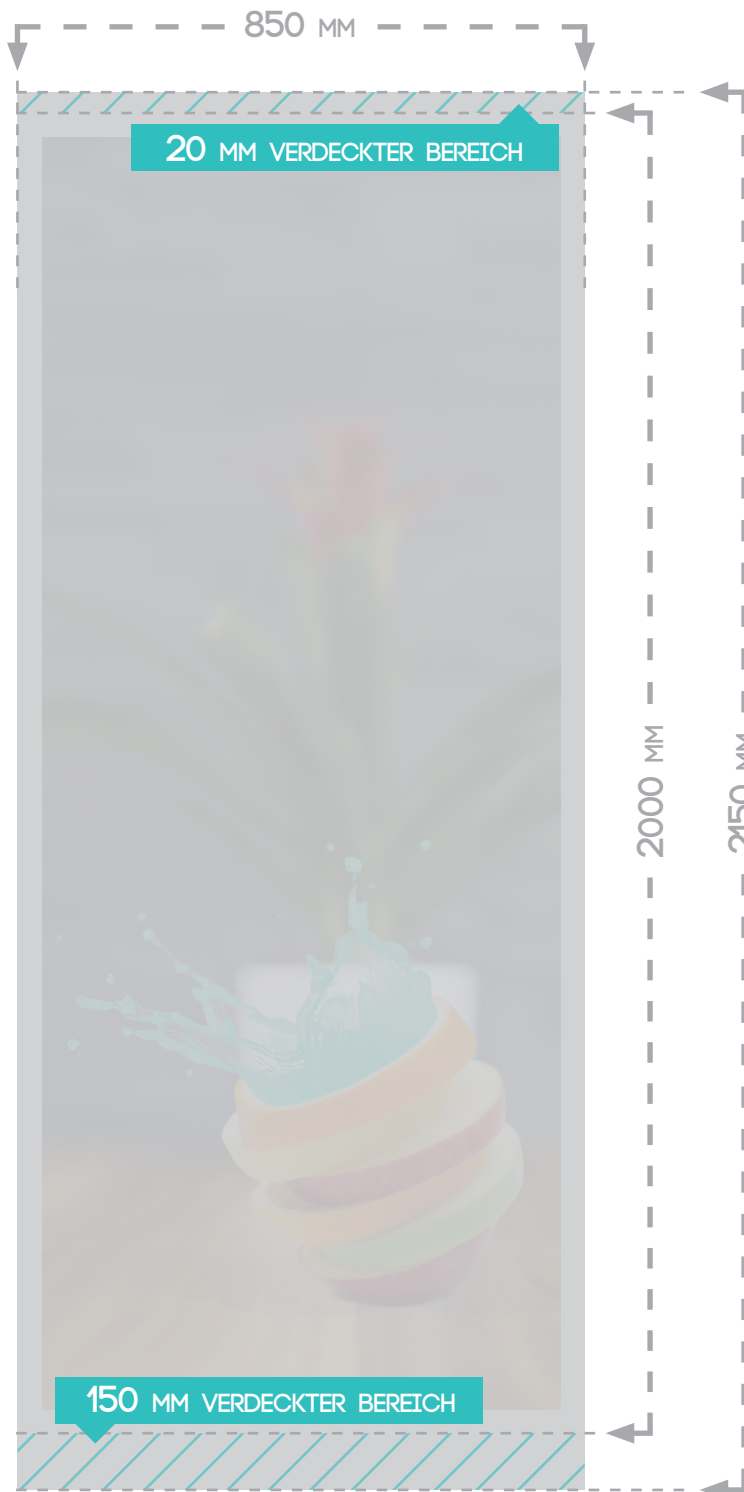

ROLLUP DISPLAY " DOPPELSEITIG 800 "

DRUCKDATENFORMAT

850 MM X 2150 MM

FARBRAUM

CMYK

DRUCKERMARKEN

NEIN

ANSCHNITT

NEIN

AUFLÖSUNG

MINDESTENS 150 DPI

DATEIFORMAT

PDF, JPG, TIF