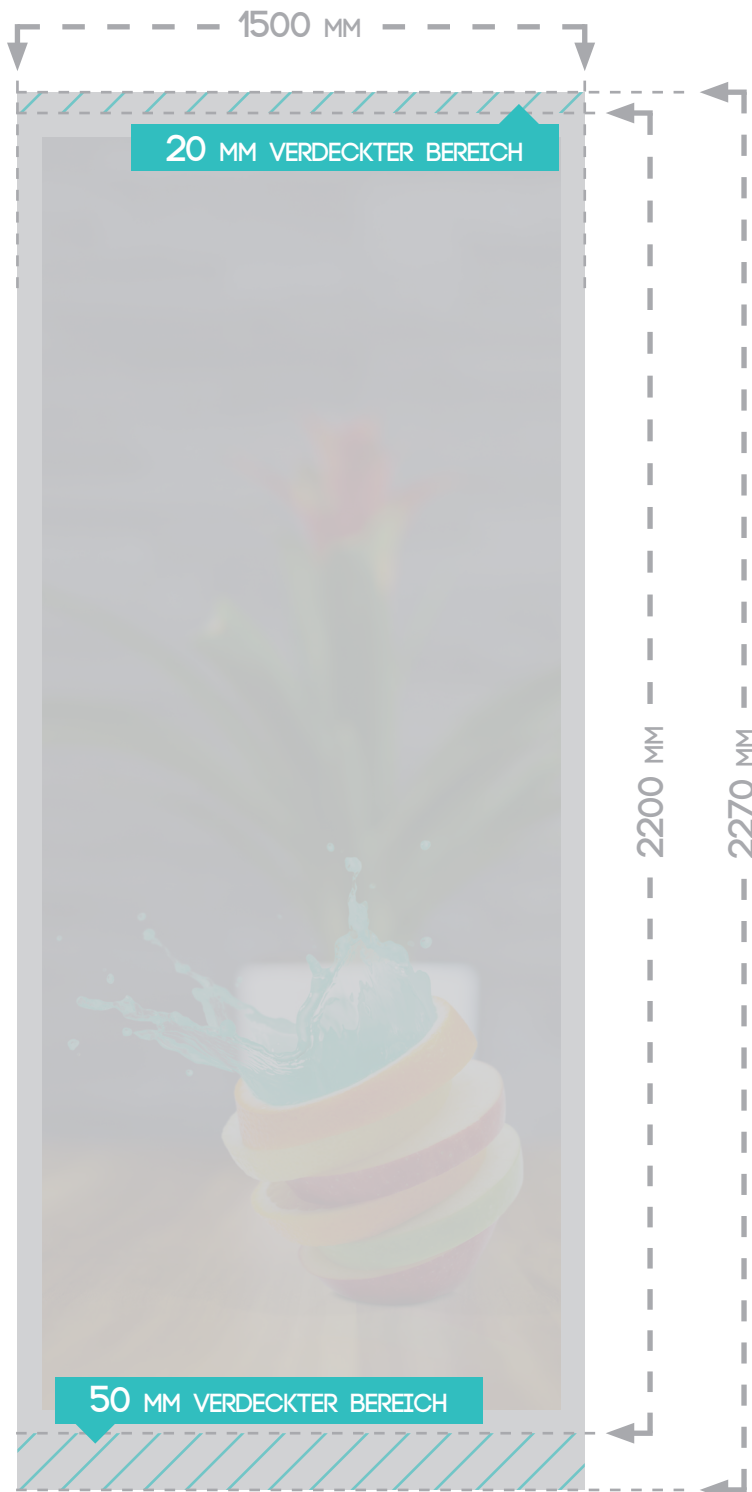

ROLLUP DISPLAY " STANDARD 1500 "

DRUCKDATENFORMAT

1500 MM X 2270 MM

FARBRAUM

CMYK

DRUCKERMARKEN

NEIN

ANSCHNITT