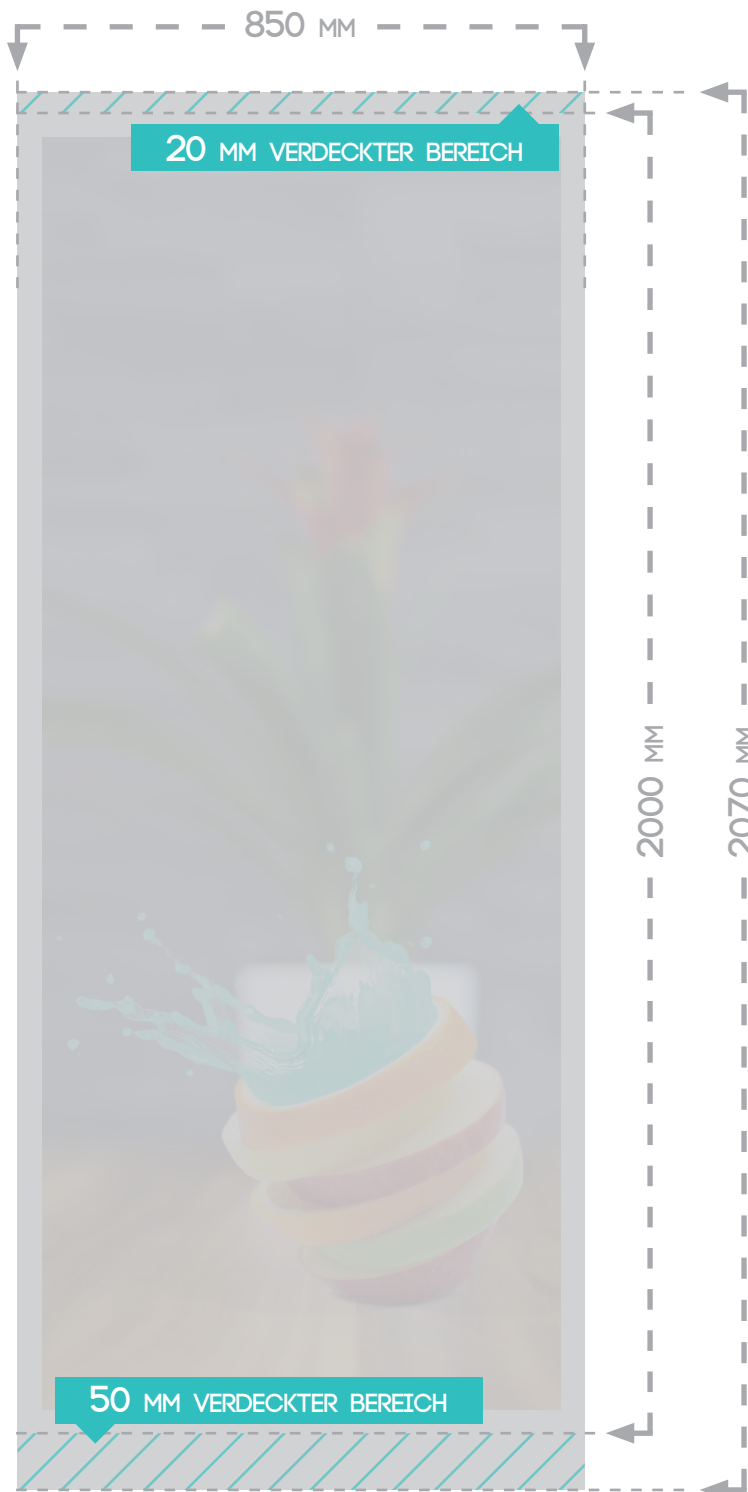

ROLLUP DISPLAY " STANDARD 850 "

DRUCKDATENFORMAT

850 MM X 2070 MM

FARBRAUM

CMYK

DRUCKERMARKEN

NEIN

ANSCHNITT