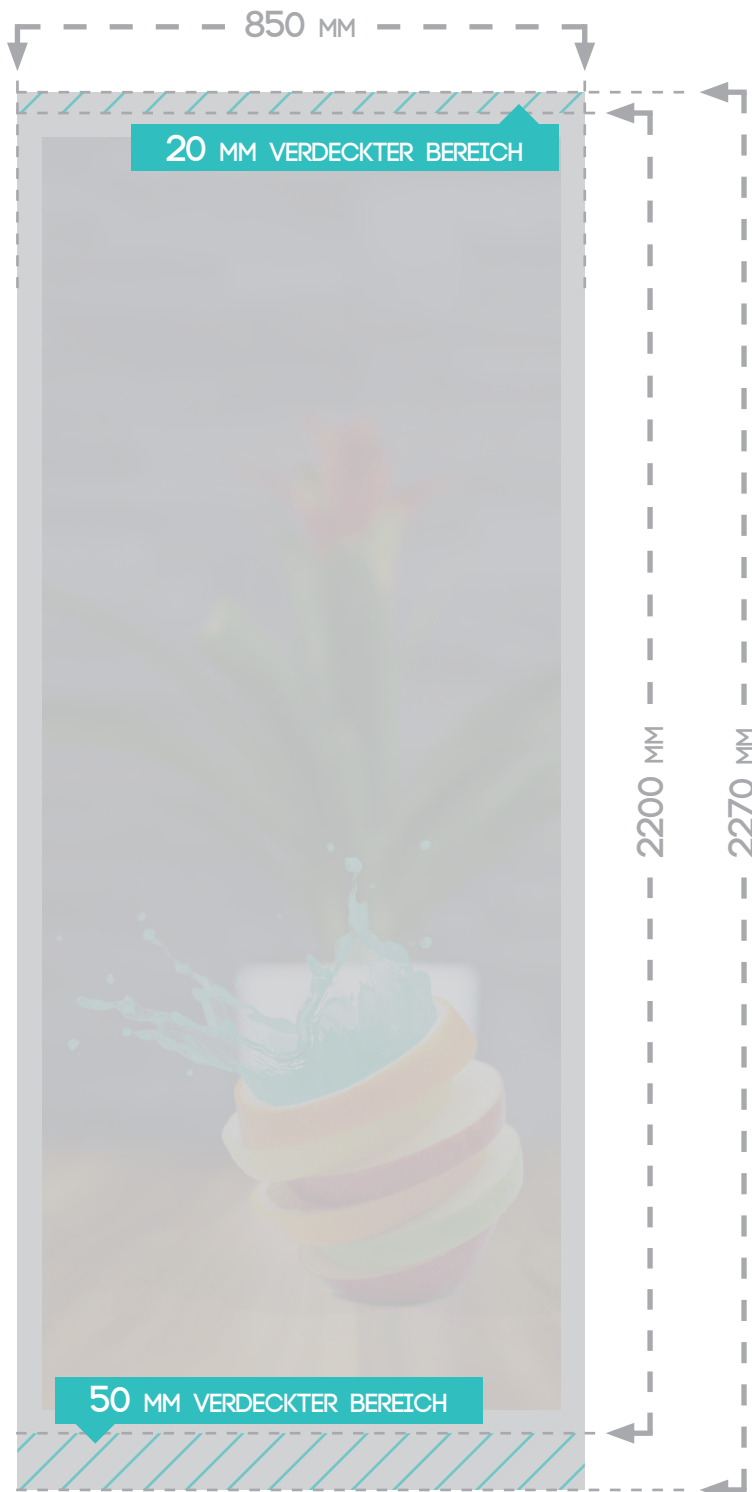

ROLLUP DISPLAY " STANDARD 850 "

DRUCKDATENFORMAT

850 MM X 2270 MM

FARBRAUM

CMYK

DRUCKERMARKEN

NEIN

ANSCHNITT